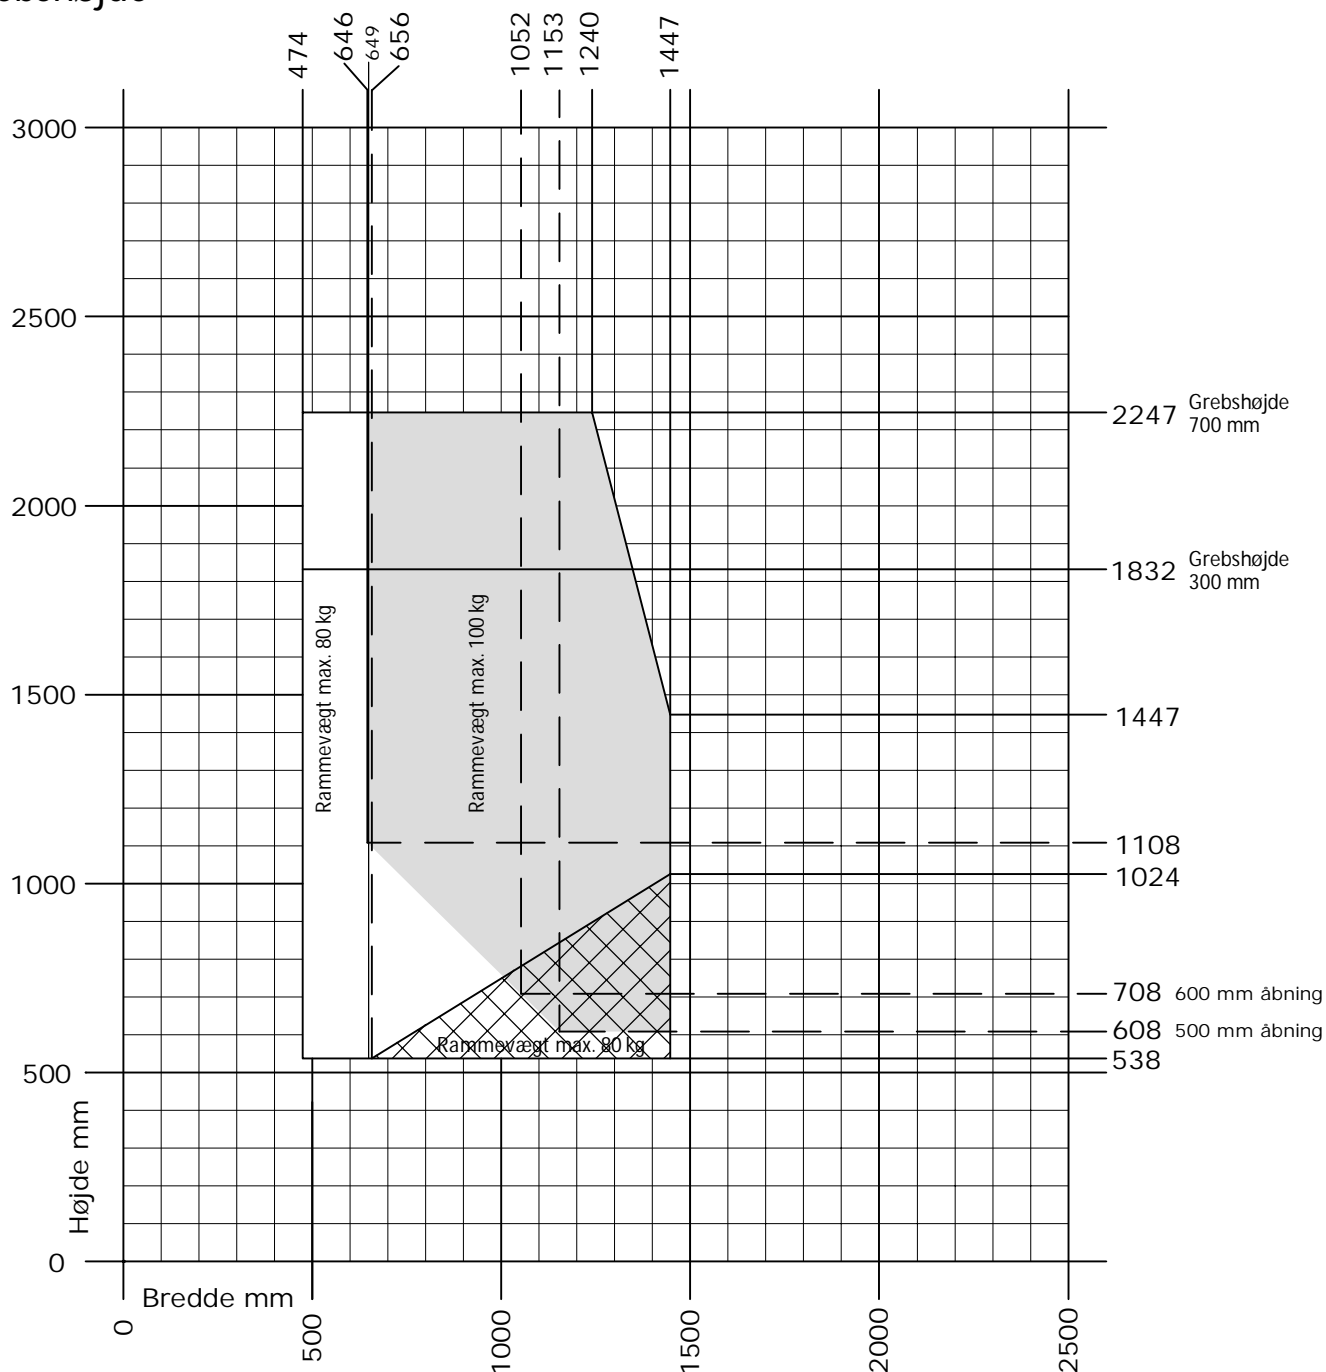

## Dreje/kip vindue og kip/dreje vindue

Lav grebshøjde

-  Min. - Max. mål
-  Brandredning
-  Sidehængt funktion må kun anvendes ved vedligehold.  
Rammevægt max. 80 kg. Vælg spc. beslåning.

DK Min. - Max. måls tabel  
Indadgående dreje/kip og kip/dreje vindue m. lav grebshøjde

[www.idealcombi.dk](http://www.idealcombi.dk)

UK Min. - Max. dim. table  
Inwardopening turn/tilt and tilt/turn window with low handle

[www.idealcombi.com](http://www.idealcombi.com)

TYPE

Futura+

Rev. no. 08

Drawing no. PLU-GRA009 B

**idealcombi**  
Udvikler vinduet